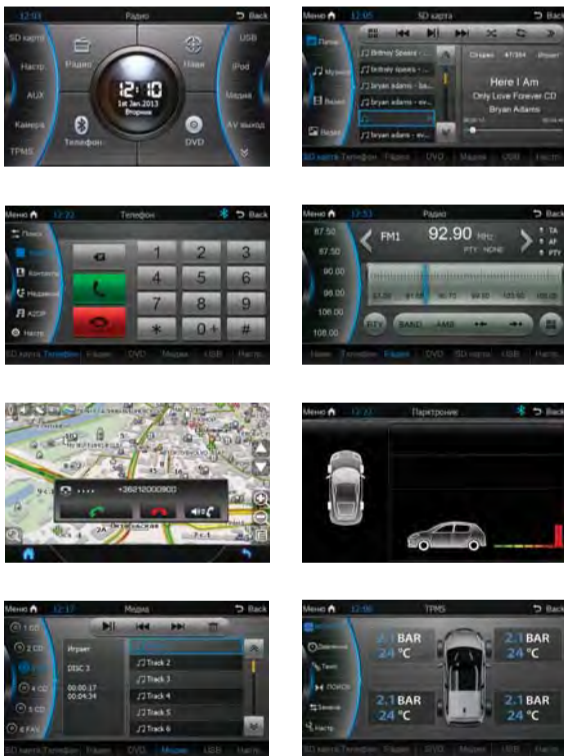

Артикул в 1С: **2051539**
Наименование в 1С: **DVM-3050G iS (Toyota LC150 Prado 2014+)**

ДОПОЛНИТЕЛЬНОЕ ОБОРУДОВАНИЕ:

Датчики измерения давления и температуры в шинах

CA2530

Датчики парковки

BS2515